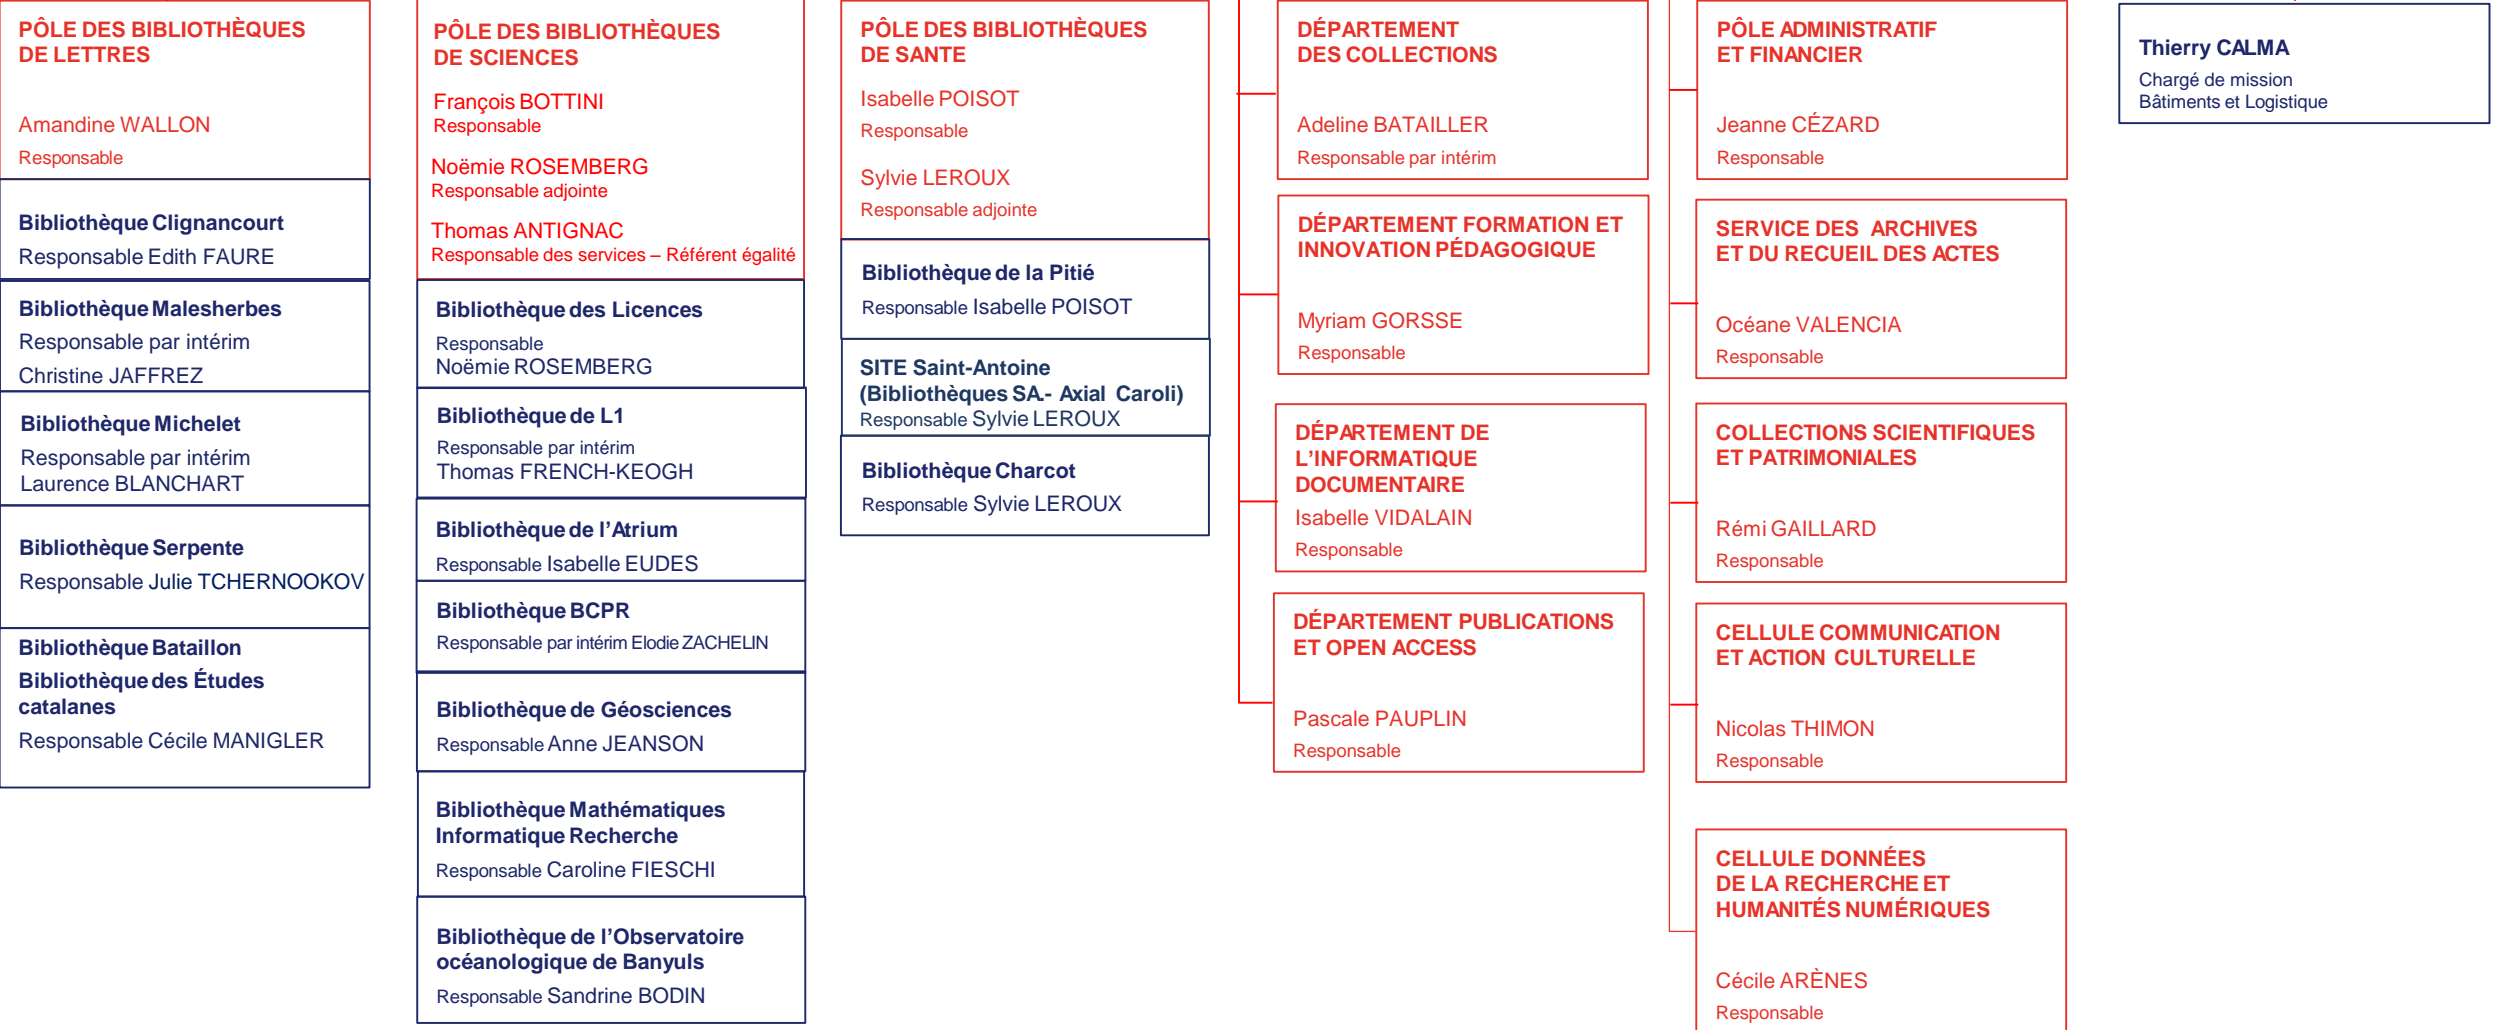

BIBLIOTHÈQUE DE SORBONNE UNIVERSITÉ

Co-directeurs : Amélie CHURCH, Rémi GAILLARD

MAJ : 27/02/2025

PÔLE DES BIBLIOTHÈQUES DE LETTRES

Amandine WALLON
Responsable

Bibliothèque Clignancourt
Responsable Edith FAURE

Bibliothèque Malesherbes
Responsable par intérim Christine JAFFREZ

Bibliothèque Michelet
Responsable par intérim Laurence BLANCHART

Bibliothèque Serpente
Responsable Julie TCHERNOOKOV

Bibliothèque Bataillon
Bibliothèque des Études catalanes
Responsable Cécile MANIGLER

PÔLE DES BIBLIOTHÈQUES DE SCIENCES

François BOTTINI
Responsable

Noémie ROSEMBERG
Responsable adjointe

Thomas ANTIGNAC
Responsable des services – Référent égalité

Bibliothèque des Licences
Responsable Noémie ROSEMBERG

Bibliothèque de L1
Responsable par intérim Thomas FRENCH-KEOGH

Bibliothèque de l'Atrium
Responsable Isabelle EUDES

Bibliothèque BCPR
Responsable par intérim Elodie ZACHELIN

Bibliothèque de Géosciences
Responsable Anne JEANSON

Bibliothèque Mathématiques Informatique Recherche
Responsable Caroline FIESCHI

Bibliothèque de l'Observatoire océanologique de Banyuls
Responsable Sandrine BODIN

PÔLE DES BIBLIOTHÈQUES DE SANTE

Isabelle POISOT
Responsable

Sylvie LEROUX
Responsable adjointe

Bibliothèque de la Pitié
Responsable Isabelle POISOT

SITE Saint-Antoine (Bibliothèques SA- Axial Caroli)
Responsable Sylvie LEROUX

Bibliothèque Charcot
Responsable Sylvie LEROUX

DÉPARTEMENT DES COLLECTIONS

Adeline BATAILLER
Responsable par intérim

DÉPARTEMENT FORMATION ET INNOVATION PÉDAGOGIQUE

Myriam GORSSE
Responsable

DÉPARTEMENT DE L'INFORMATIQUE DOCUMENTAIRE

Isabelle VIDALAIN
Responsable

DÉPARTEMENT PUBLICATIONS ET OPEN ACCESS

Pascale PAUPLIN
Responsable

PÔLE ADMINISTRATIF ET FINANCIER

Jeanne CÉZARD
Responsable

SERVICE DES ARCHIVES ET DU RECUEIL DES ACTES

Océane VALENCIA
Responsable

COLLECTIONS SCIENTIFIQUES ET PATRIMONIALES

Rémi GAILLARD
Responsable

CELLULE COMMUNICATION ET ACTION CULTURELLE

Nicolas THIMON
Responsable

CELLULE DONNÉES DE LA RECHERCHE ET HUMANITÉS NUMÉRIQUES

Cécile ARÈNES
Responsable

Thierry CALMA
Chargé de mission Bâtiments et Logistique