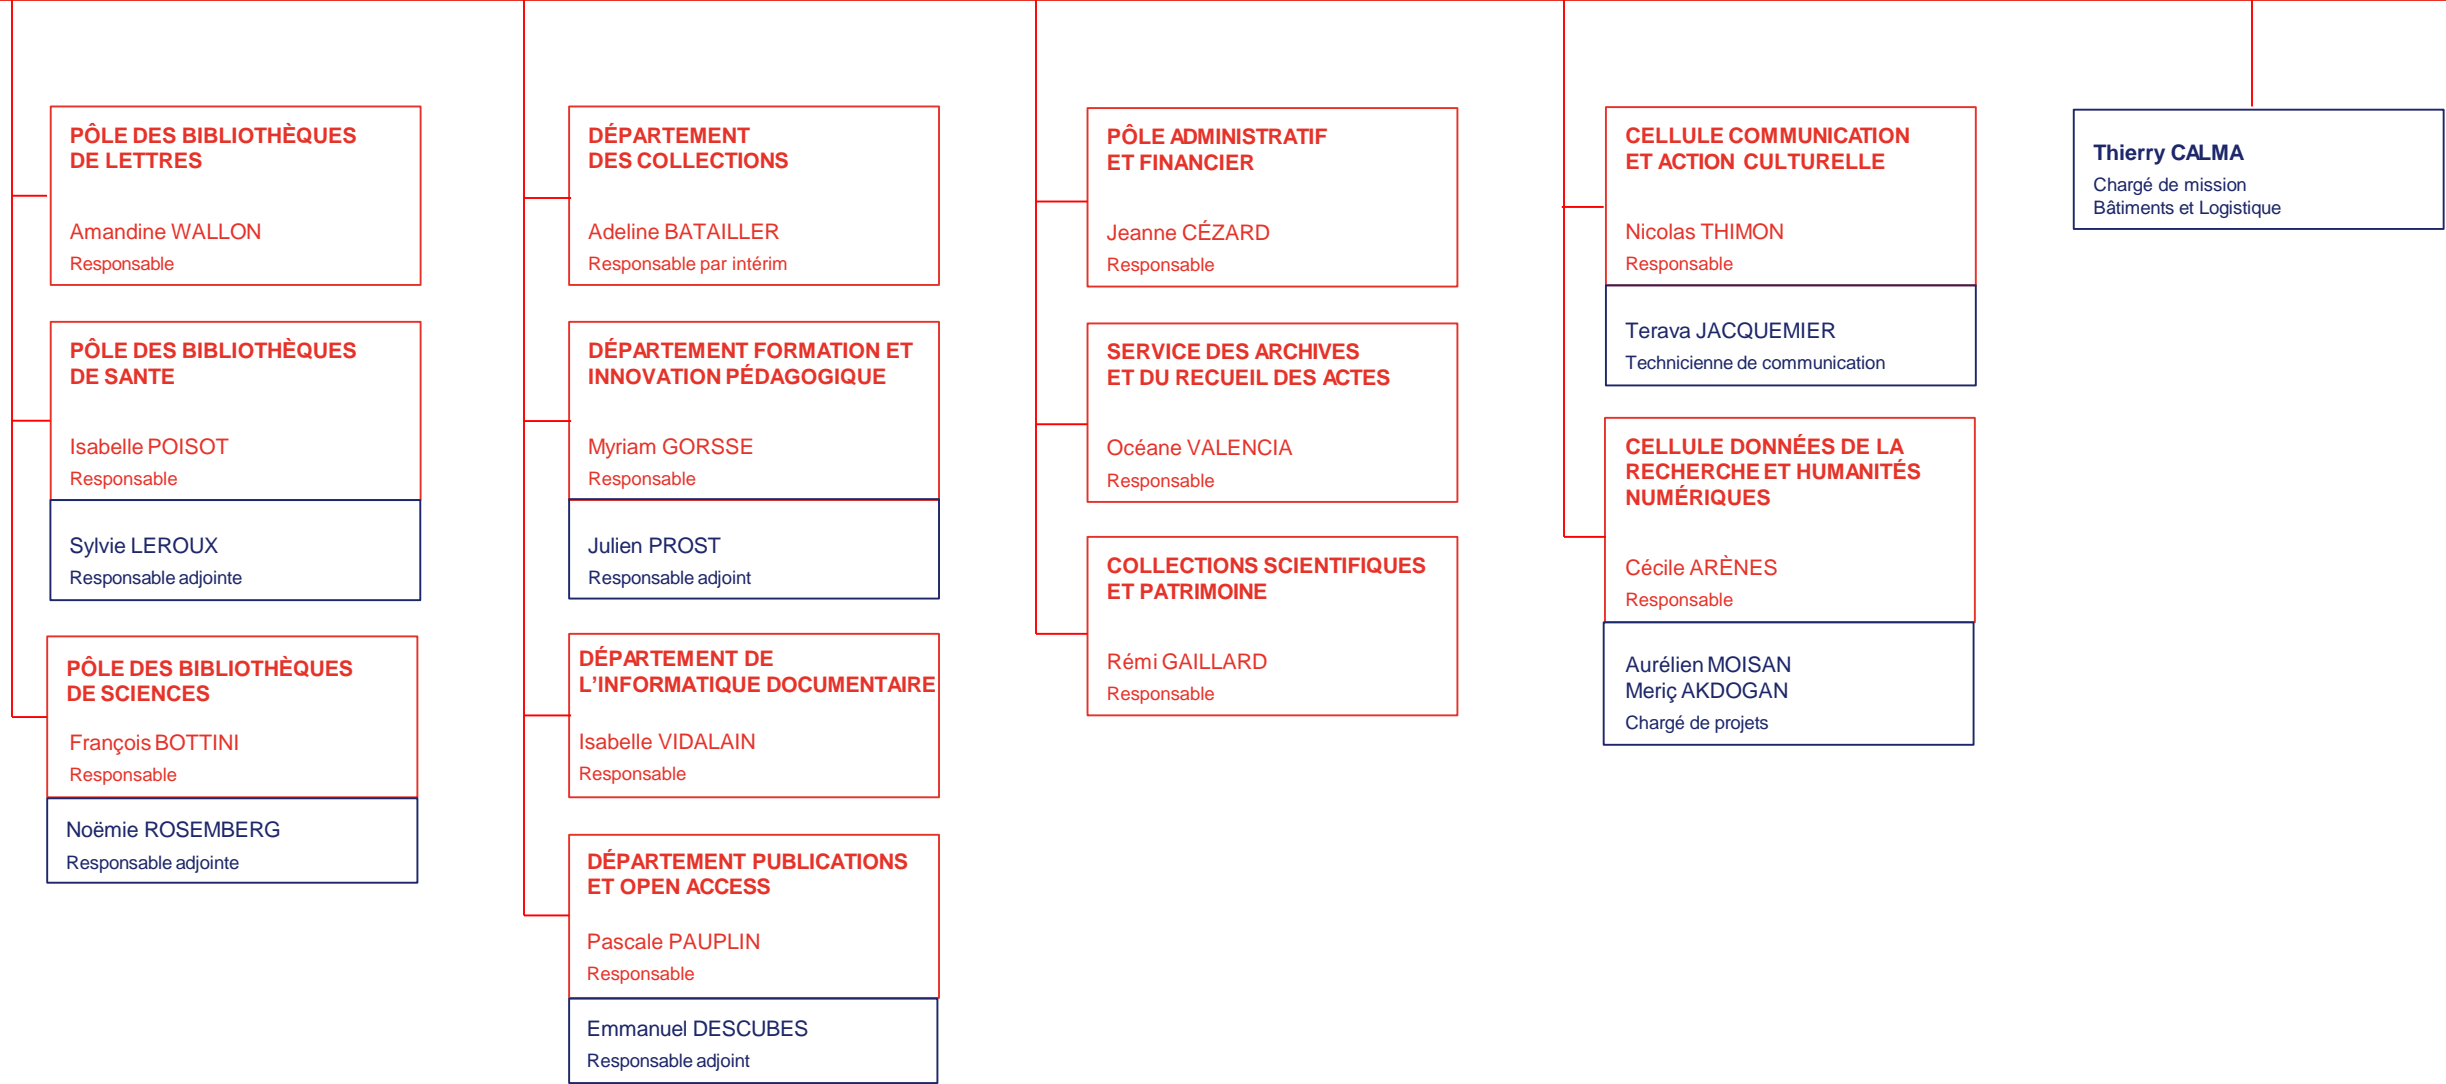

# BIBLIOTHÈQUE DE SORBONNE UNIVERSITÉ

Co-directeurs : Amélie CHURCH, Rémi GAILLARD

MAJ : 27/02/2025