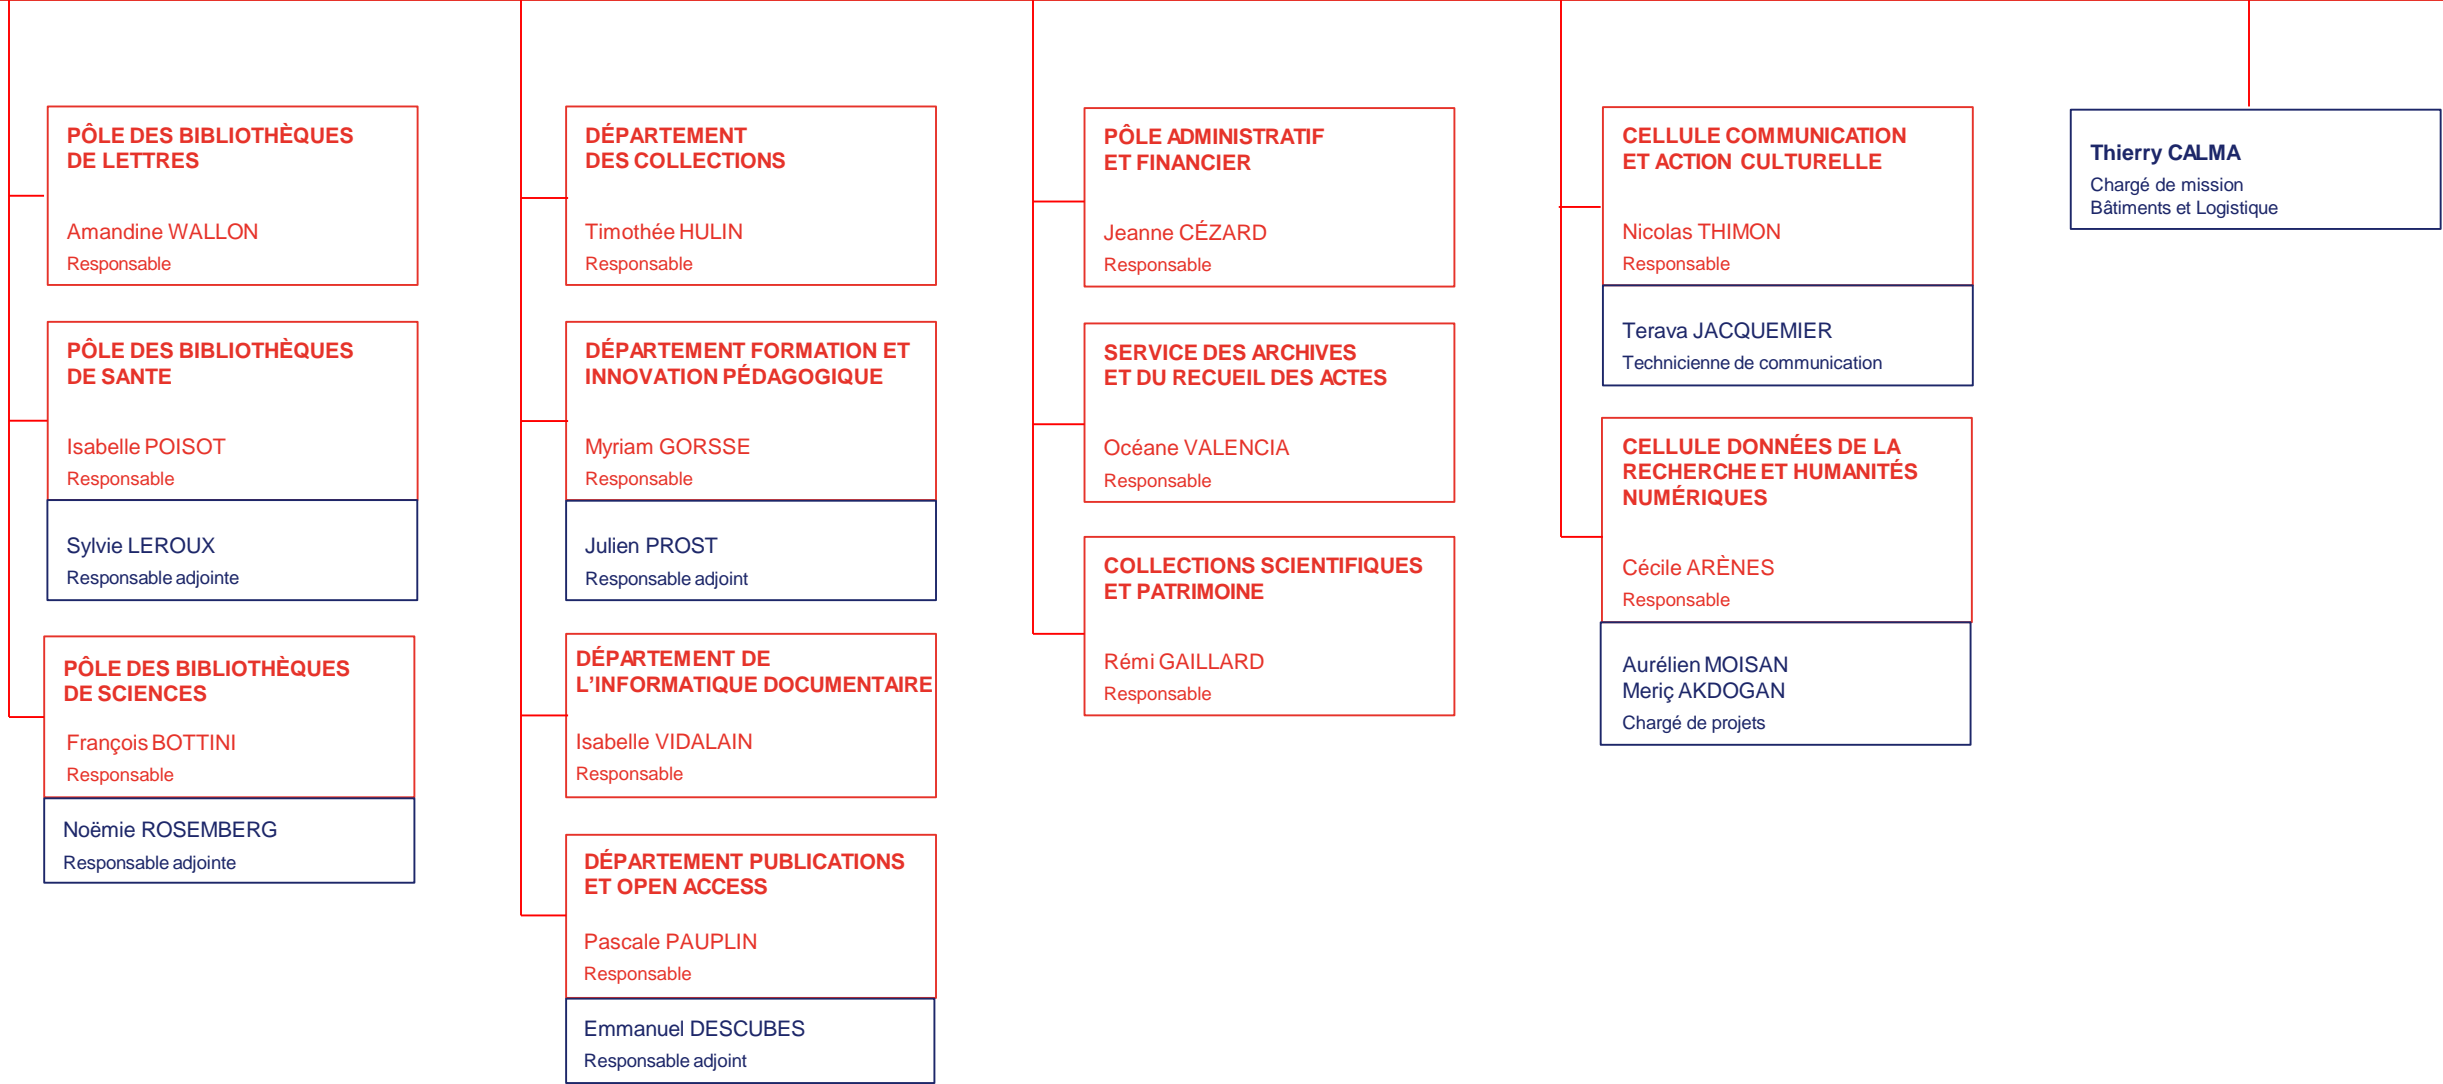

BIBLIOTHÈQUE DE SORBONNE UNIVERSITÉ

Co-directeurs : Amélie CHURCH, Rémi GAILLARD

MAJ : 20/09/2024